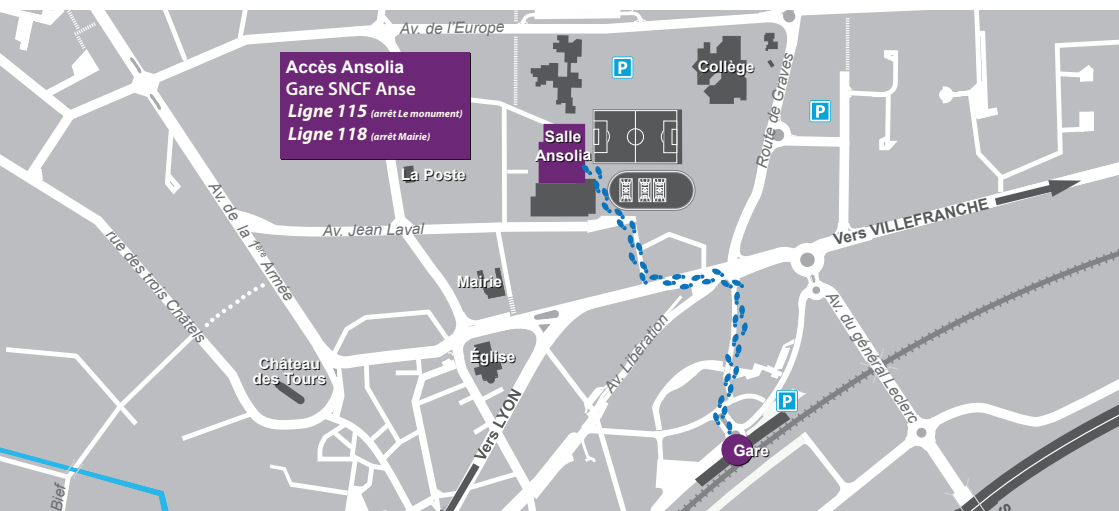

Stand mobilité

- MOV'ICI
- Cars du Rhône
- SYTRAL mobilité
- SNCF

Recruter autrement

TUMO

Tumo

(Centre Extrascolaire de création numérique)

AIDE AU CV

Ateliers

JOB-DATING

...

SIMULATIONS DES METIERS

Accès Ansolia
Gare SNCF Anse
Ligne 115 (arrêt Le monument)
Ligne 118 (arrêt Mairie)

RENSEIGNEMENTS/CONTACT :

dev.eco@cc-pierresdorees.com

La Région
Auvergne-Rhône-Alpes