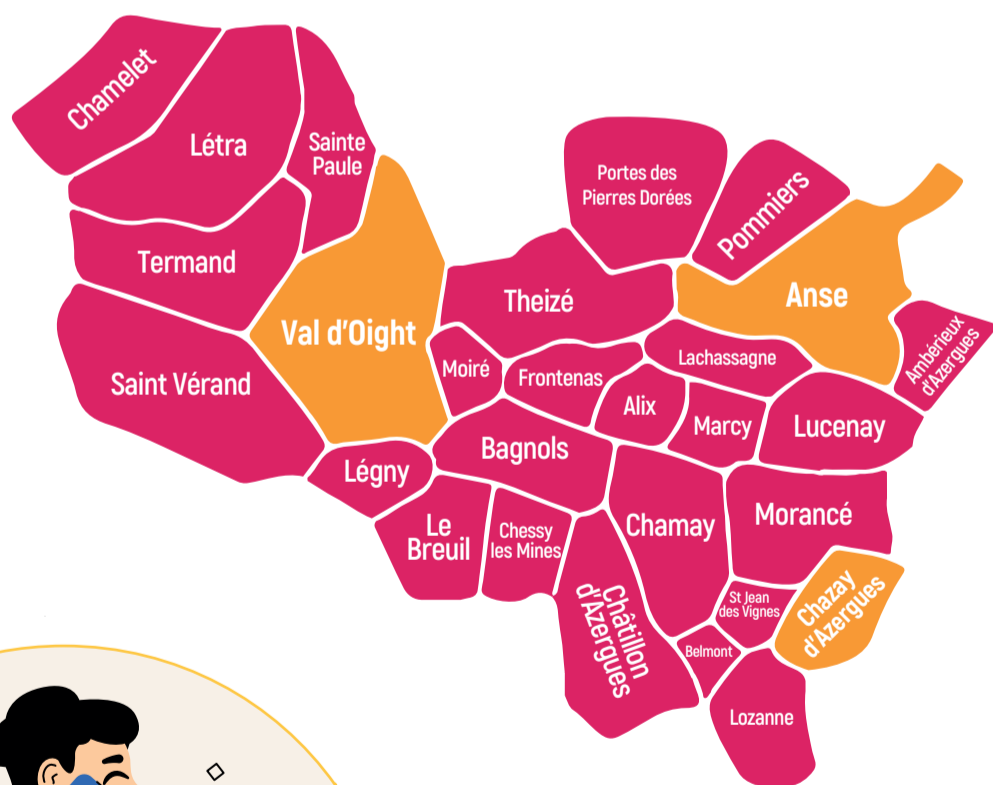

Mission Locale :

au plus proche de
chez vous

Tu habites dans une de ces communes ?
Contacte la Mission Locale à Villefranche

04 74 02 91 50

Puis rendez-vous à une de ses permanences :

Anse

Mairie d'Anse - 55 place du Général de Gaulle, 69480 Anse

Chazay d'Azergues

Salle Jeanne d'Arc - 9 Rue des Varennes, 69380 Chazay-d'Azergues

Val d'Oingt

Mairie Bois d'Oingt - 1 Av. du Huit Mai 1945, 69620 Val d'Oingt

Tu connais le
Contrat d'Engagements jeune ?
Renseigne-toi auprès de
la Mission Locale